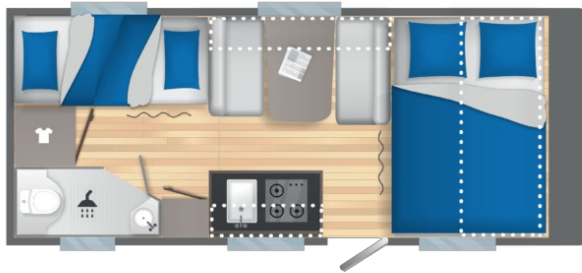

ALBA 496

TECHNISCHE DATEN

MASSE (m)

- Gesamtlänge inkl. Deichsel : 6.7
- Außenlänge : 5.57
- Gesamthöhe / Innenhöhe : 5
- Hauteur hors tout : 2.58
- Stehhöhe innen : 1.95
- Gesamtbreite : 2.3
- Innenbreite : 2.14
- Maße Ersatzrad : 175R14C
- Soute à vélos (100x65cm) : 105x105

Gewicht (kg)

- Leergewicht : 1005
- Masse in fahrbereitem Zustand +/-5% : 1022
- Zulässiges Gesamtgewicht : 1150
- Auflastung 1 : 1150/1500
- Vorzeltlänge +/-5% : 9.74

AUTONOMIE

- Frischwasserkanister : 12L
- Steckdosen 230V : 4

SCHLAFZIMMER

- Bug (cm) : 137X205
- Mitte (cm) : 10096X168
- Heck (cm) : (83X185)x2

KÜCHE

- Kompressor-Kühlschrank XL FREEZE : 150L
- 3-Flammenkocher und Edelstahl-Spülbecken mit Glasabdeckung

Wc

- Elektrische Kassetten-Toilette

Ausrüstung

- Frischwasserkanister : 12L
- Thetford-Toilette
- Duschwanne
- Dritter Bremsleuchte
- Stützrad
- Verlängerte Kurbelstützen vorne
- Radkappen
- Exklusive IRP-Technologie

- GFK-Polyester Wände
- Polyester Dach
- Doppelverglasung Ausstellfenster
- Vorzeltleiste
- LED Vorzeltleuchte
- Integrierter Gaskasten
- Kombirollos
- Wechselrichter 230V/12V mit Abschalter und Ladegerät
- Vorbereitung für Klimaanlage
- TV-Vorbereitung: SAT- und 230V-Steckdosen
- USB-Steckdosen
- Steckdosen 230V
- LED-Innenbeleuchtung

OPTIONEN

Ausrüstung

- Klimaanlage
- Heizung TRUMA 3004 (GAS)

PACKS

- **Artic Paket** : : Air pulsé Trumavent, chauffage au sol, *pack disponible sous condition de prise...
- **Safety Paket** : : AKS 3004 - Antischlingerkupplung, Stoßdämpfer, roue de secours en acier
- **Cosy Paket** : : Portillon extérieur latéral (100x40), lanterneau panoramique (70x50), matelas premium, moustiquaire, spots de...
- **Shower Paket** : : Support douchette, douchette, rideau de douche, réservoir d'eau 50L, réservoir eaux usées...