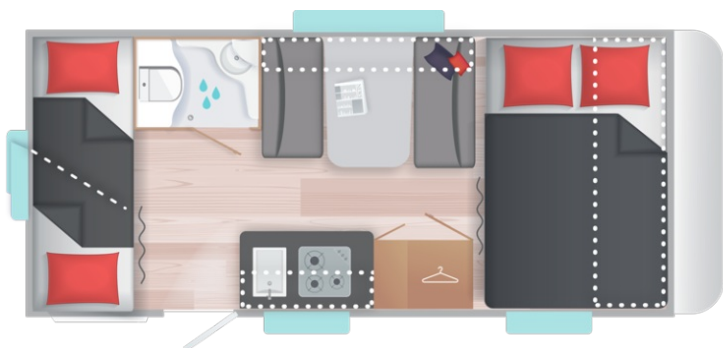

ALBA 486 FAMILY

TECHNISCHE DATEN

MASSE und GEWICHTE

- Schlafplätze : 6
- Gesamtlänge inkl. Deichsel (m) : 6,7
- Außenlänge (m) : 5,6
- Innenlänge (m) : 5
- Gesamthöhe (m) / Innenhöhe (m) : 2,58 / 1,95
- Gesamtbreite (m) : 2,3
- Innenbreite (m) : 2,15
- Leergewicht (kg.) : 975
- Masse in fahrbereitem Zustand (kg) +/-5% : 1002
- Zulässiges Gesamtgewicht (kg) : 1300
- Ab/Auflastung 1 (kg.) : 1200
- Technische Auflastung (Auflastung 2) (kg.) : 1500
- Vorzeltlänge (m) +/-5% : 9,47
- Maße Ersatzrad : 175R14C

TECHNISCHE DATEN

- Bugfenster (3 kg.) : 5
- Vorzeltleuchte

- GfK-Polyester-Bug, Heck, Dach und Unterboden
- Exklusive XPS-Isolierung
- Garagetür : 105x65

INNENEINRICHTUNG

- TRUMATIC 3004 Gasheizung
- LED Deckenleuchte
- Vorbereitung für Klimaanlage
- Kombirollos

KÜCHE

- Edelstahl-Spülbecken und 3-Flammenkocher
- LED-Beleuchtung
- Gewürzbord
- Kühlschrank 140L Slim

NASSZELLE

- Duschwanne
- Thetford-Toilette : (Elektrische

SCHLAFZIMMER

- Heck (cm) : (75x210)x2

- Bug (cm) : 140x210
- Mitte (cm) : 100 x 170
- Komfort-Kaltschaummatratze (12 cm)

ELEKTRISCHE AUSSTATTUNG

- TV-Vorbereitung (Steckdose und Kabel)
- Steckdose(n) 230V : 3
- Umformer 230V/12V mit Abschalter und Ladegerät

OPTIONEN

TECHNISCHE DATEN

- ATC (5 kg.)
- Alu Felgen und Ersatzrad (16 kg.)
- Ersatzrad (16 kg.)

INNENEINRICHTUNG

- Warmwasser Truma Therme (5L) (4 Kg.)
- Klimaanlage (30 kg.)
- Komfortpolster Saigon & Matratze 15cm (8 kg.)
- Panoramadachfenster 70x50 cm (2 kg.)
- Fliegengittertür (3 kg.)
- Verstellbare Spots LED mit USB (1 kg.)

KÜCHE

- Kühlschrank 85L

NASSZELLE

- Ausziehbare Duscharmatur (2 kg.)

ELEKTRISCHE AUSSTATTUNG

- Batterie Vorbereitung (2 kg.)

PACKS

- **pack touring** : AKS - Schlingerkupplung 3004, Stoßdämpfer, Serviceklappe (75x30 cm), Ersatzradhalterung im Gaskasten (2 kg.)
- **pack performance** : Warmwasser Truma Therme (5L) (4 Kg.), Panoramadachfenster 70x50 cm (2 kg.), Fliegengittertür (3 kg.), Ausziehbare Duscharmatur (2 kg.), Abwassertank 30L (rollbar), Verstellbare Spots LED mit USB (1 kg.)