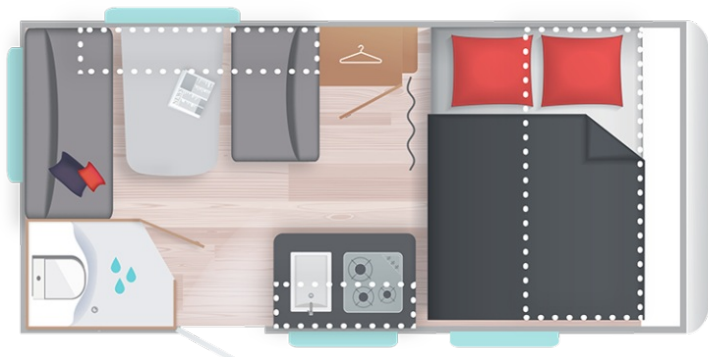

ALBA 390

TECHNISCHE DATEN

- Schlafplätze : 3
- Gesamtlänge inkl. Deichsel (m) : 5,70
- Aussenlänge (m) : 4,60
- Innenlänge (m) : 4,00
- Gesamthöhe (m) : 2,58
- Innenhöhe (m) : 1,95
- Gesamtbreite (m) : 2,10
- Innenbreite (m) : 1,95
- Leergewicht (kg.) : 730
- Masse in fahrbereitem Zustand (kg.) +/- 5% : 757
- Zulässiges Gesamtgewicht (kg.) : 1000
- Auflastung 2 (gegen Aufpreis) (kg.) : 1100/1200/1300
- Vorzeltlänge (m) +/-5% : 8,47
- Maße Ersatzrad : 185/70 R14
- Radkappen
- Vorzeltleuchte
- Ausstellfenster : 3
- GFK-Polyester Dach
- Faces avant et arrière polyester
- GFK-Polyester Unterboden
- TRUMATIC 3004 Gasheizung
- Klimaanlage Vorbereitung
- Kombirollos
- TV-Vorbereitung (Steckdose und Kabel)
- LED Deckenleuchte
- Edelstahl-Spülbecken und 3-Flammenkocher
- Kühlschrank 85L
- Frischwassertank 25L
- LED-Beleuchtung
- Elektrische Thetford-Toilette
- Duschwanne
- Bug (cm) : 140x195
- Heck (cm) : 125/100x190
- Komfort-Kaltschaummatratze 12cm
- Umformer 230V/12V mit Abschalter und Ladegerät
- Steckdose(n) 230V : 2

OPTIONEN

- Alu Felgen
- CARAHEAT
- Climatiseur Dometic FJ1700
- Warmwasser Truma Therme (5L)
- Moskitotür
- Panoramadachfenster (70x50 cm)
- Verstellbare Spots
- Coussins & Matelas confort 15cm
- AMBIANCE SAIGON
- Abwassertank 30L (rollbar)
- Ausziehbare Duscharmatur
- Batterie Vorbereitung

PACKS

- **pack travel+** : AKS - Schlingerkupplung 3004, Stoßdämpfer, Serviceklappe (75x30 cm), Roue de secours en acier, Support de roue de secours coffre à gaz
- **pack ambition** : Warmwasser Truma Therme (5L), Lanterneau Midi-Héki 70x50cm , Moskitotür, Ausziehbare Duscharmatur, Abwassertank 30L (rollbar), Verstellbare Spots