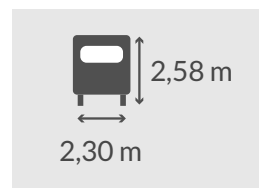

ALBA 496

TECHNISCHE DATEN

- Schlafplätze : 6
- Gesamtlänge inkl. Deichsel (m) : 6,70
- Aussenlänge (m) : 5,60
- Innenlänge (m) : 5,00
- Gesamthöhe (m) : 2,58
- Innenhöhe (m) : 1,95
- Gesamtbreite (m) : 2,30
- Innenbreite (m) : 2,15
- Leergewicht (kg.) : 970
- Masse in fahrbereitem Zustand (kg.) +/- 5% : 1007
- Zulässiges Gesamtgewicht (kg.) : 1300
- Auflastung 2 (gegen Aufpreis) (kg.) : 1500
- Vorzeltlänge (m) +/-5% : 9,47
- Maße Ersatzrad : 175R14C
- Radkappen
- Vorzeltleuchte
- Ausstellfenster : 6
- Soute à vélos (105x105cm)
- GFK-Polyester Dach
- Faces avant et arrière polyester
- GFK-Polyester Unterboden
- TRUMATIC 3004 Gasheizung
- Klimaanlage Vorbereitung
- Kombirollos
- TV-Vorbereitung (Steckdose und Kabel)
- LED Deckenleuchte
- Edelstahl-Spülbecken und 3-Flammenkocher
- Kompressor-Kühlschrank XL-Freeze 150L
- Frischwassertank 50L
- LED-Beleuchtung
- Elektrische Thetford-Toilette
- Duschwanne
- Bug (cm) : 140x210
- Mitte (cm) : 100x170
- Heck (cm) : (85x185)x2
- Komfort-Kaltschaummatratze 12cm
- Umformer 230V/12V mit Abschalter und Ladegerät
- Steckdose(n) 230V : 2
- Batterie Vorbereitung