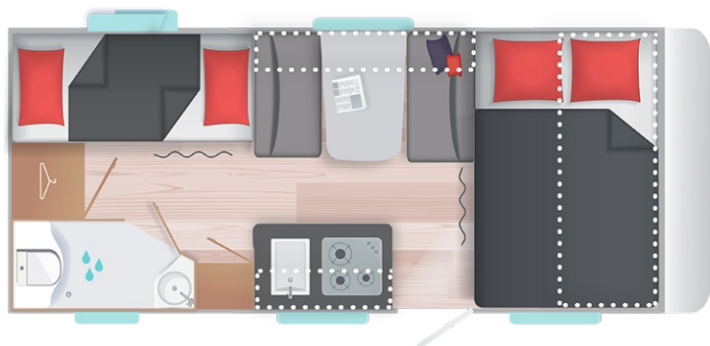

ALBA 496

TECHNISCHE DATEN

- Schlafplätze : 6
- Gesamtlänge inkl. Deichsel (m) : 6,70
- Aussenlänge (m) : 5,60
- Innenlänge (m) : 5,00
- Gesamthöhe (m) : 2,58
- Innenhöhe (m) : 1,95
- Gesamtbreite (m) : 2,30
- Innenbreite (m) : 2,15
- Leergewicht (kg.) : 970
- Masse in fahrbereitem Zustand (kg.) +/- 5% : 1007
- Zulässiges Gesamtgewicht (kg.) : 1300
- Auflastung 2 (gegen Aufpreis) (kg.) : 1500
- Vorzeltlänge (m) +/-5% : 9,47
- Maße Ersatzrad : 175R14C
- Radkappen
- Vorzeltleuchte
- Ausstellfenster : 6
- Soute à vélos (105x105cm)
- GFK-Polyester Dach
- Faces avant et arrière polyester
- GFK-Polyester Unterboden
- TRUMATIC 3004 Gasheizung
- Klimaanlage Vorbereitung
- Kombirollos
- TV-Vorbereitung (Steckdose und Kabel)
- LED Deckenleuchte
- Edelstahl-Spülbecken und 3-Flammenkocher
- Kompressor-Kühlschrank XL-Freeze 150L
- Frischwassertank 50L
- LED-Beleuchtung
- Elektrische Thetford-Toilette
- Duschwanne
- Bug (cm) : 140x210
- Mitte (cm) : 100x170
- Heck (cm) : (85x185)x2
- Komfort-Kaltschaummatratze 12cm
- Umformer 230V/12V mit Abschalter und Ladegerät
- Steckdose(n) 230V : 2
- Batterie Vorbereitung

OPTIONEN

- Alu Felgen
- Umluftanlage 12V
- Climatiseur Dometic FJ1700
- Warmwasser Truma Therme (5L)
- Moskitotür
- Panoramadachfenster (70x50 cm)
- Verstellbare Spots
- Coussins & Matelas confort 15cm
- AMBIANCE SAIGON
- Abwassertank 30L (rollbar)

PACKS

- **pack travel+** : AKS - Schlingerkupplung 3004, Stoßdämpfer, Serviceklappe (75x30 cm), Roue de secours en acier, Support de roue de secours coffre à gaz
- **pack ambition** : Warmwasser Truma Therme (5L), Lanterneau Midi-Héki 70x50cm, Moskitotür, Ausziehbare Duscharmatur, Abwassertank 30L (rollbar), Verstellbare Spots