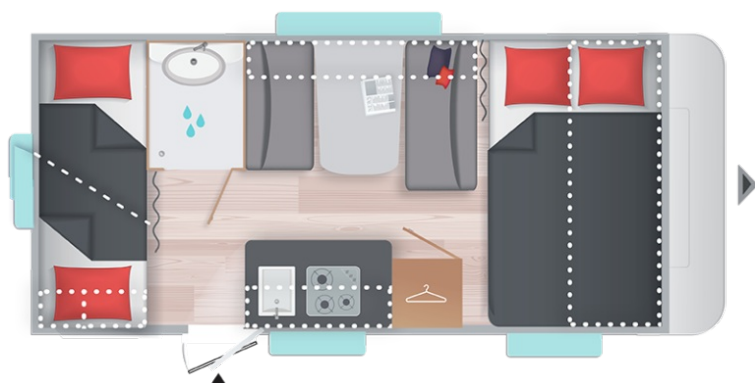

ALBA 466

TECHNISCHE DATEN

- Schlafplätze : 6
- Gesamtlänge inkl. Deichsel (m) : 6,40
- Aussenlänge (m) : 5,30
- Innenlänge (m) : 4,70
- Gesamthöhe (m) : 2,58
- Innenhöhe (m) : 1,95
- Gesamtbreite (m) : 2,30
- Innenbreite (m) : 2,15
- Leergewicht (kg.) : 920
- Masse in fahrbereitem Zustand (kg.) +/- 5% : 947
- Zulässiges Gesamtgewicht (kg.) : 1200
- Vorzeltlänge (m) +/-5% : 9,17
- Maße Ersatzrad : 175R14C
- Radkappen
- Vorzeltleuchte
- Ausstellfenster : 5
- Soute à vélos (100x65cm)
- GFK-Polyester Dach
- Faces avant et arrière polyester
- GFK-Polyester Unterboden
- TRUMATIC 3004 Gasheizung
- Klimaanlage Vorbereitung
- Kombirollos
- TV-Vorbereitung (Steckdose und Kabel)
- LED Deckenleuchte
- Edelstahl-Spülbecken und 3-Flammenkocher
- Kühlschrank 85L
- Frischwassertank 25L
- LED-Beleuchtung
- Thetford-Toilette (Manuell)
- Duschwanne
- Bug (cm) : 140x210
- Mitte (cm) : 110x170
- Heck (cm) : (75x210) x2
- Komfort-Kaltschaummatratze 12cm
- Umformer 230V/12V mit Abschalter und Ladegerät
- Steckdose(n) 230V : 2

OPTIONEN

- Alu Felgen
- Umluftanlage 12V
- Climatiseur Dometic FJ1700
- Warmwasser Truma Therme (5L)
- Moskitotür
- Panoramadachfenster (70x50 cm)
- Verstellbare Spots
- Coussins & Matelas confort 15cm AMBIANCE SAIGON
- Kompressor-Kühlschrank XL-Freeze 150L
- Abwassertank 30L (rollbar)
- Ausziehbare Duscharmatur
- Batterie Vorbereitung

PACKS

- **pack travel+** : AKS - Schlingerkupplung 3004, Stoßdämpfer, Serviceklappe (75x30 cm), Roue de secours en acier, Support de roue de secours coffre à gaz
- **pack ambition** : Warmwasser Truma Therme (5L), Lanterneau Midi-Héki 70x50cm , Moskitotür, Ausziehbare Duscharmatur, Abwassertank 30L (rollbar), Verstellbare Spots