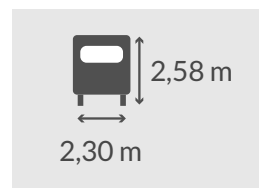

ALBA 466

TECHNISCHE DATEN

- Schlafplätze : 6
- Gesamtlänge inkl. Deichsel (m) : 6,40
- Aussenlänge (m) : 5,30
- Innenlänge (m) : 4,70
- Gesamthöhe (m) : 2,58
- Innenhöhe (m) : 1,95
- Gesamtbreite (m) : 2,30
- Innenbreite (m) : 2,15
- Leergewicht (kg.) : 920
- Masse in fahrbereitem Zustand (kg.) +/- 5% : 947
- Zulässiges Gesamtgewicht (kg.) : 1200
- Vorzeltlänge (m) +/-5% : 9,17
- Maße Ersatzrad : 175R14C
- Radkappen
- Vorzeltleuchte
- Ausstellfenster : 5
- Soute à vélos (100x65cm)
- GFK-Polyester Dach
- Faces avant et arrière polyester
- GFK-Polyester Unterboden
- TRUMATIC 3004 Gasheizung
- Klimaanlage Vorbereitung
- Kombirollos
- TV-Vorbereitung (Steckdose und Kabel)
- LED Deckenleuchte
- Edelstahl-Spülbecken und 3-Flammenkocher
- Kühlschrank 85L
- Frischwassertank 25L
- LED-Beleuchtung
- Thetford-Toilette (Manuell)
- Duschwanne
- Bug (cm) : 140x210
- Mitte (cm) : 110x170
- Heck (cm) : (75x210) x2
- Komfort-Kaltschaummatratze 12cm
- Umformer 230V/12V mit Abschalter und Ladegerät
- Steckdose(n) 230V : 2