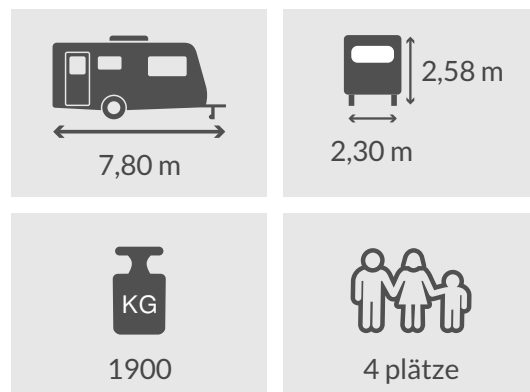

ALLEGRA OPTIMA 560

TECHNISCHE DATEN

- Nombre de places : 4
- Longueur hors tout avec l'attelage (m) : 7,80
- Longueur extérieure carrosserie (m) : 6,58
- Longueur intérieure (m) : 5,80
- Hauteur hors tout (m) : 2,58
- Hauteur intérieure : 1,95
- Largeur hors tout (m) : 2,30
- Largeur intérieure (m) : 2,15
- Poids à vide : 1520
- Poids à vide en ordre de marche : 1537
- PTAC (kg) : 1900
- Développé auvent (m) +/-5% : 10,47
- Dimensions roue de secours : 195 R14 C
- Amortisseurs
- Anti-lacets AKS 3004
- Vérins renforcés
- Jantes aluminium avec roue de secours acier
- Eclairage d'auvent LED
- 3ème feu stop
- Baies ouvrantes : 7
- Roue de secours sous plancher
- Habillage timon
- Portillon extérieur latéral (100x40cm) x2
- Marchepied électrique
- Porte d'entrée XL Hartal (61cm)
- Construction exclusive IRP
- Chauffage gaz / Chauffe-eau COMBI 6 E
- Air pulsé
- Pré-équipement Climatiseur
- Combinés stores moustiquaires
- Porte moustiquaire complète
- Skyroof
- Lanterneau Midi-Héki 70x50cm
- Grand lanterneau panoramique Héki 2
- Pré-équipement TV
- Support TV métallique articulé
- Prise TV extérieure
- Eclairage LED : Plafonnier + 4 spots + 2 spots tactiles
- Combiné réchaud 3 feux et cuve évier inox avec couvercle verre
- Prise de gaz extérieure
- Four
- Hotte Aspirante
- Porte épices
- Réfrigérateur Colonne 140L Slim
- Réservoir d'eaux propres 50L
- Réservoir d'eaux usées 30L à roulettes
- Eclairage LED : Réglette + rétro-éclairage cloison/bloc cuisine
- WC à cassette électrique
- Cabine de douche isolée
- Dimensions couchage avant : 140/150x210
- Dimensions couchage arrière : 150x200
- Sommier à lattes avec compas de maintien
- Ouverture assistée du sommier
- Têtes relevables
- Matelas "comfort" en couffin ouatiné 17cm
- Eclairage LED : Rétro-éclairage sur colonne et armoire + 2 spots
- Transformateur 230/12V avec disjoncteur
- Pré-équipement Panneau solaire
- Pré-équipement Parabole
- Panneau de commande avec Truma I-Net
- Truma I-Box (Pilotage à distance du chauffage/clim via smartphone)
- Prises 230V : 6
- Prises USB : 2
- Pré-équipement batterie