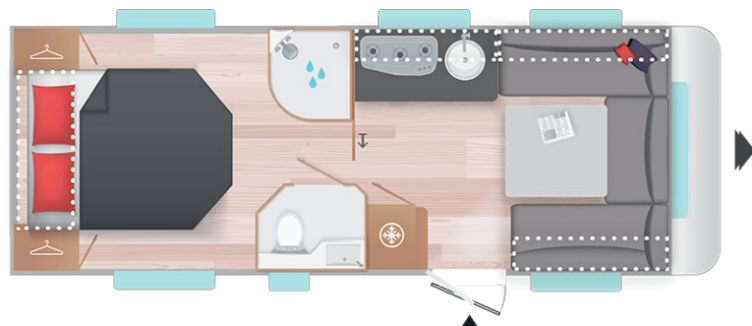

ALLEGRA OPTIMA 560

TECHNISCHE DATEN

- Nombre de places : 4
- Longueur hors tout avec l'attelage (m) : 7,80
- Longueur extérieure carrosserie (m) : 6,58
- Longueur intérieure (m) : 5,80
- Hauteur hors tout (m) : 2,58
- Hauteur intérieure : 1,95
- Largeur hors tout (m) : 2,30
- Largeur intérieure (m) : 2,15
- Poids à vide : 1520
- Poids à vide en ordre de marche : 1537
- PTAC (kg) : 1900
- Développé auvent (m) +/-5% : 10,47
- Dimensions roue de secours : 195 R14 C
- Amortisseurs
- Anti-lacets AKS 3004
- Vérins renforcés
- Jantes aluminium avec roue de secours acier
- Eclairage d'auvent LED
- 3ème feu stop
- Baies ouvrantes : 7
- Roue de secours sous plancher
- Habillage timon
- Portillon extérieur latéral (100x40cm) x2
- Marchepied électrique
- Porte d'entrée XL Hartal (61cm)
- Construction exclusive IRP
- Chauffage gaz / Chauffe-eau COMBI 6 E
- Air pulsé
- Pré-équipement Climatiseur
- Combinés stores moustiquaires
- Porte moustiquaire complète
- Skyroof
- Lanterneau Midi-Héki 70x50cm
- Grand lanterneau panoramique Héki 2
- Pré-équipement TV
- Support TV métallique articulé
- Prise TV extérieure
- Eclairage LED : Plafonnier + 4 spots + 2 spots tactiles
- Combiné réchaud 3 feux et cuve évier inox avec couvercle verre
- Prise de gaz extérieure
- Four
- Hotte Aspirante
- Porte épices
- Réfrigérateur Colonne 140L Slim
- Réservoir d'eaux propres 50L
- Réservoir d'eaux usées 30L à roulettes
- Eclairage LED : Réglette + rétro-éclairage cloison/bloc cuisine
- WC à cassette électrique
- Cabine de douche isolée
- Dimensions couchage avant : 140/150x210
- Dimensions couchage arrière : 150x200
- Sommier à lattes avec compas de maintien
- Ouverture assistée du sommier
- Têtes relevables
- Matelas "comfort" en couffin ouatiné 17cm
- Eclairage LED : Rétro-éclairage sur colonne et armoire + 2 spots
- Transformateur 230/12V avec disjoncteur
- Pré-équipement Panneau solaire
- Pré-équipement Parabole
- Panneau de commande avec Truma I-Net
- Truma I-Box (Pilotage à distance du chauffage/clim via smartphone)
- Prises 230V : 6
- Prises USB : 2
- Pré-équipement batterie